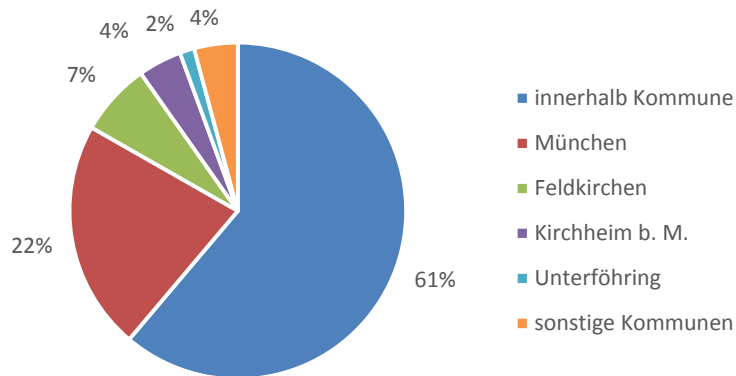

Nutzung in der Gemeinde Aschheim (April – September 2019)

Zielorte der Fahrten mit Ausleihe in Aschheim

Startorte der Fahrten mit Rückgabe in Aschheim

Erkenntnisse:

- Die Fahrten mit MVG Rad finden überwiegend innerhalb der Kommune, aber auch nach München statt
- Weitere, häufige Fahrtenziele sind die benachbarten Kommunen
- Fahrten von und nach Aschheim entsprechen sich weitgehend, vermutlich wird das MVG Rad häufig für Hin- und Rückfahrt verwendet