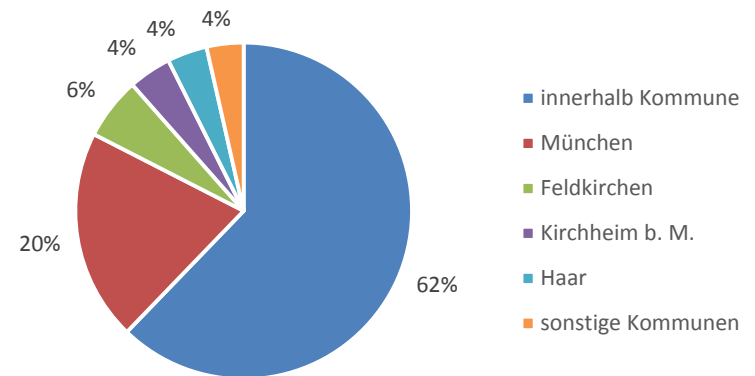

Nutzung in der Gemeinde Aschheim (April – September 2019)

Zielorte der Fahrten mit Ausleihe in Aschheim

Startorte der Fahrten mit Rückgabe in Aschheim

Erkenntnisse:

- Die Fahrten mit MVG Rad finden überwiegend innerhalb der Kommune, aber auch nach München statt
- Weitere, häufige Fahrtenziele sind die benachbarten Kommunen
- Fahrten von und nach Aschheim entsprechen sich weitgehend, vermutlich wird das MVG Rad häufig für Hin- und Rückfahrt verwendet