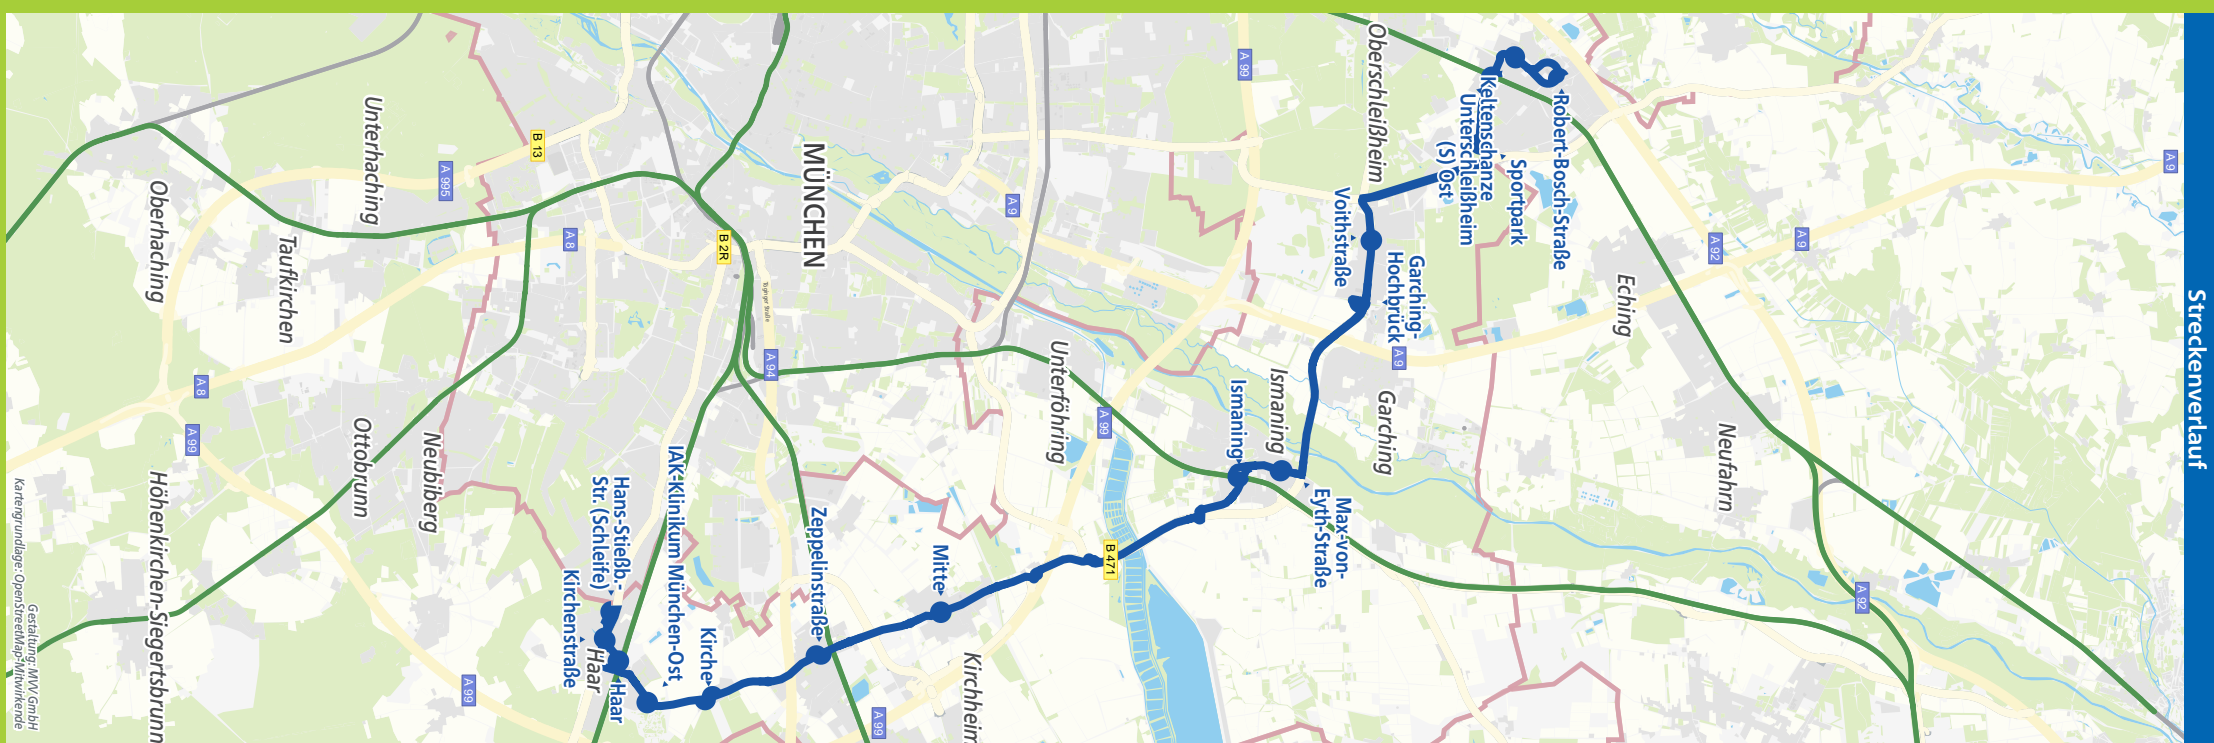

Z = Angabe der Tarifzone

Am 24. und 31. Dezember Betrieb wie Samstag

Bitte Kurzstreckenregelung beachten: Gültig für maximal 2 Haltestellen auf dieser MVV-Expressbuslinie.

www.mvv-muenchen.de

Änderungen vorbehalten

VBR GmbH, 089/3742828-0

Streckenverlauf