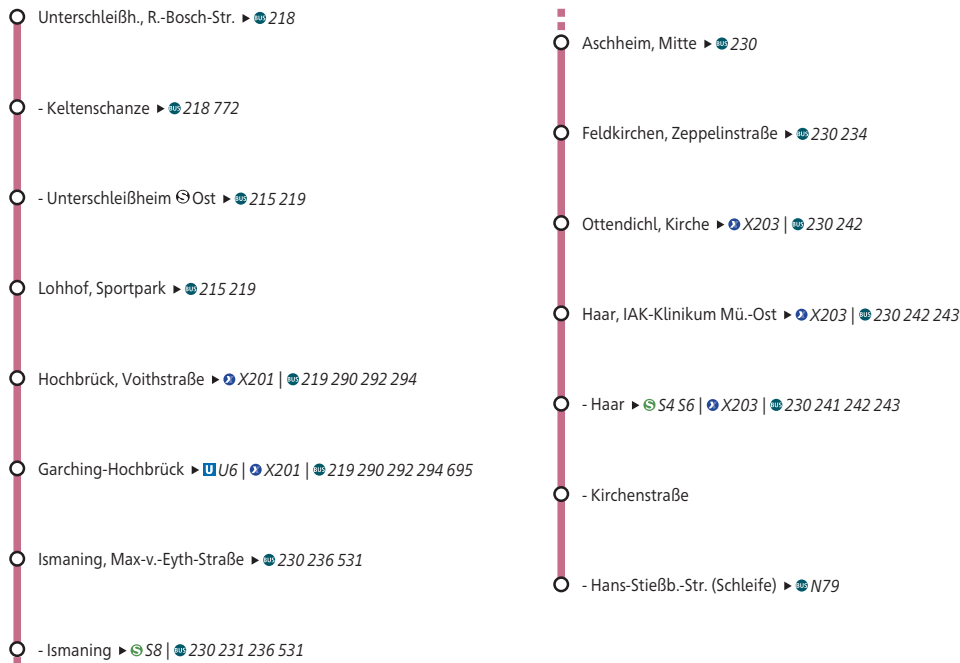

Umsteigemöglichkeiten ExpressBus X202

ZACKIG ANS ZIEL.

NEU! Mit XpressBussen ohne Umsteigen zu S, U, Gewerbegebieten.

Jetzt die 7 neuen XpressBus-Linien entdecken: mvv-muenchen.de/express

Herausgeber:
Münchner Verkehrs- und Tarifverbund GmbH (MVV)
Thierschstraße 2, 80538 München
im Auftrag der Verbundlandkreise im MVV

Minifahrplan 2022

Unterschleißheim S ◀▶
Garching-Hochbrück U ◀▶
Ismaning S ◀▶ Aschheim ◀▶
Feldkirchen ◀▶ Haar S

Landkreis München

landkreis-muenchen.de

Unterschleißheim ☉ - Garching-Hochbrück U - Ismaning ☉ - Aschheim - Feldkirchen - Haar ☉